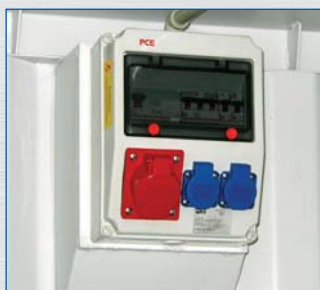

## Uverljiva tehnička rešenja!

Prozor sa rešetkom

Čelična spoljašnja vrata

Dvokrilna vrata

upušteni CEE konektori

Razvodna kutija sa integrisanim utičnicama

Osvetljenje

različite boje u skladu sa CTX-RAL kartom